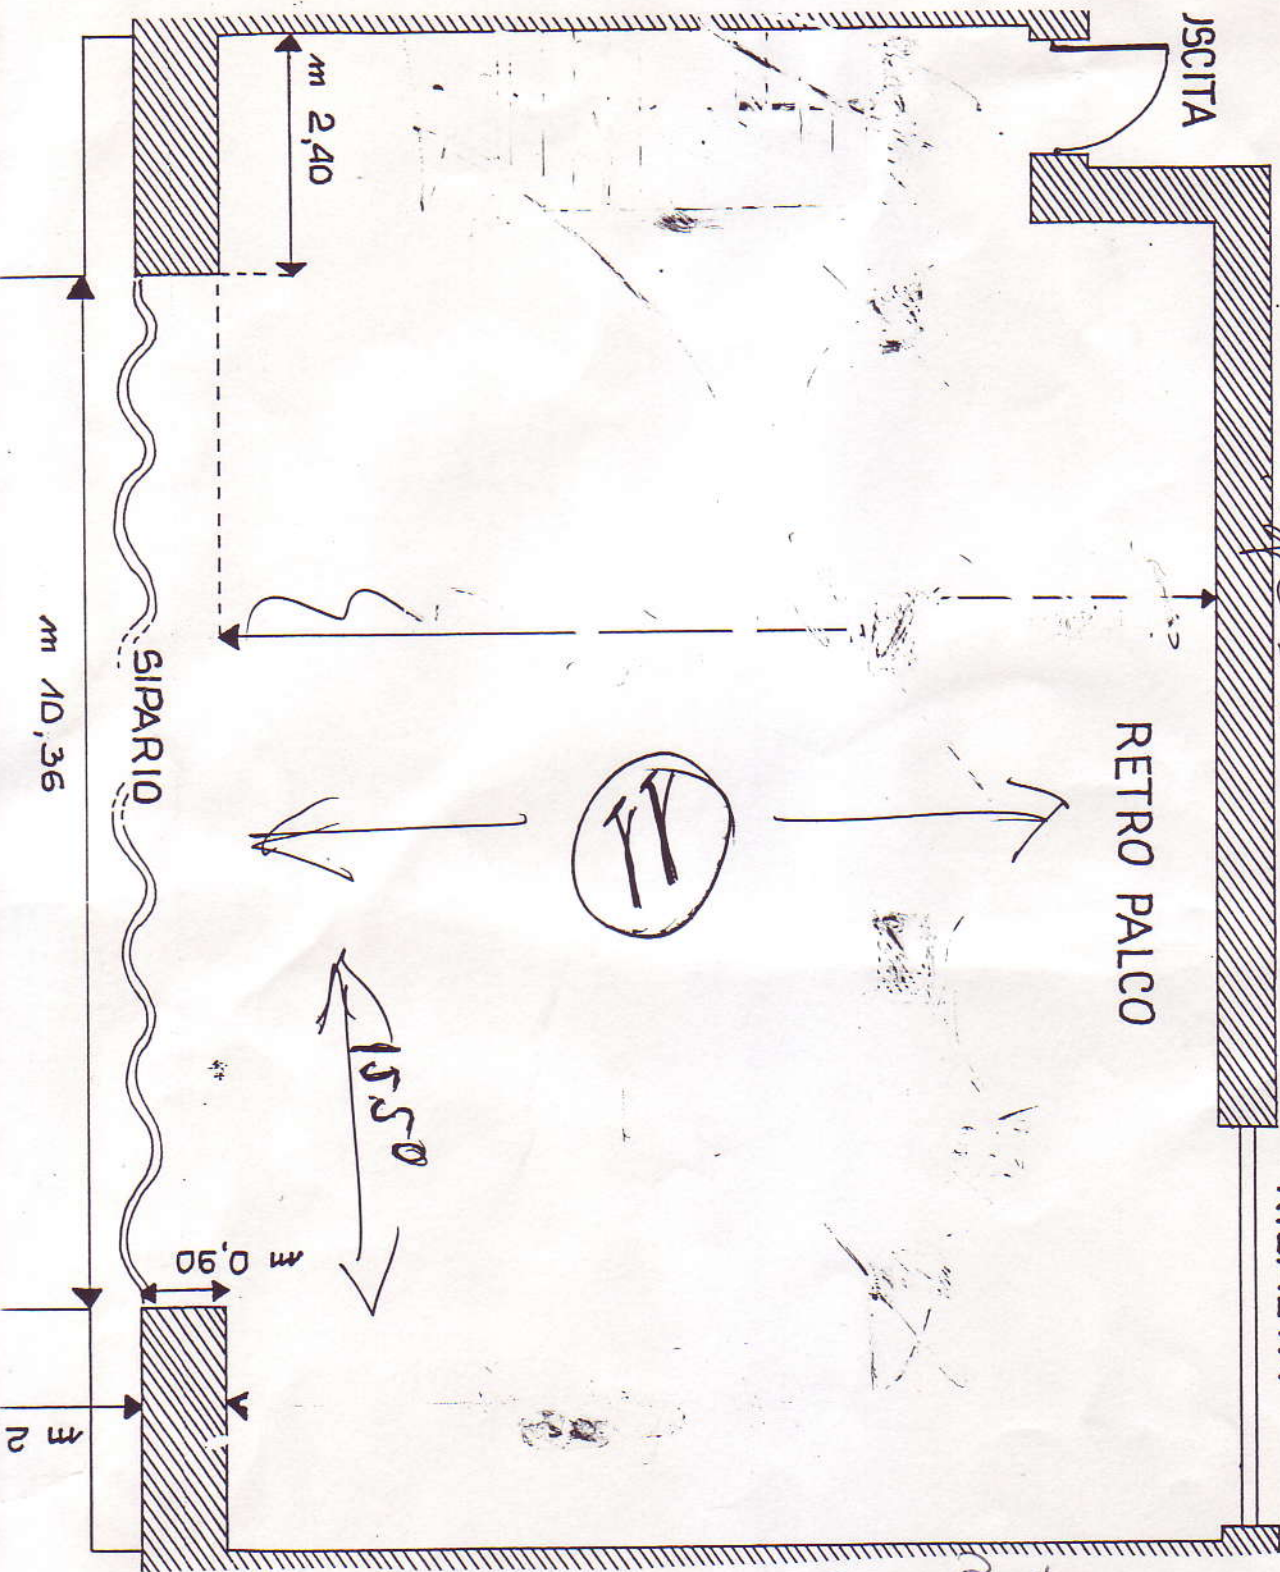

PIANTA PALCOSCENICO

CASANO MAGNAGO

valigia 13 metri

ALT. BOCCASANT
mt. 4,97

ALT. GRATTICIA
mt. 23