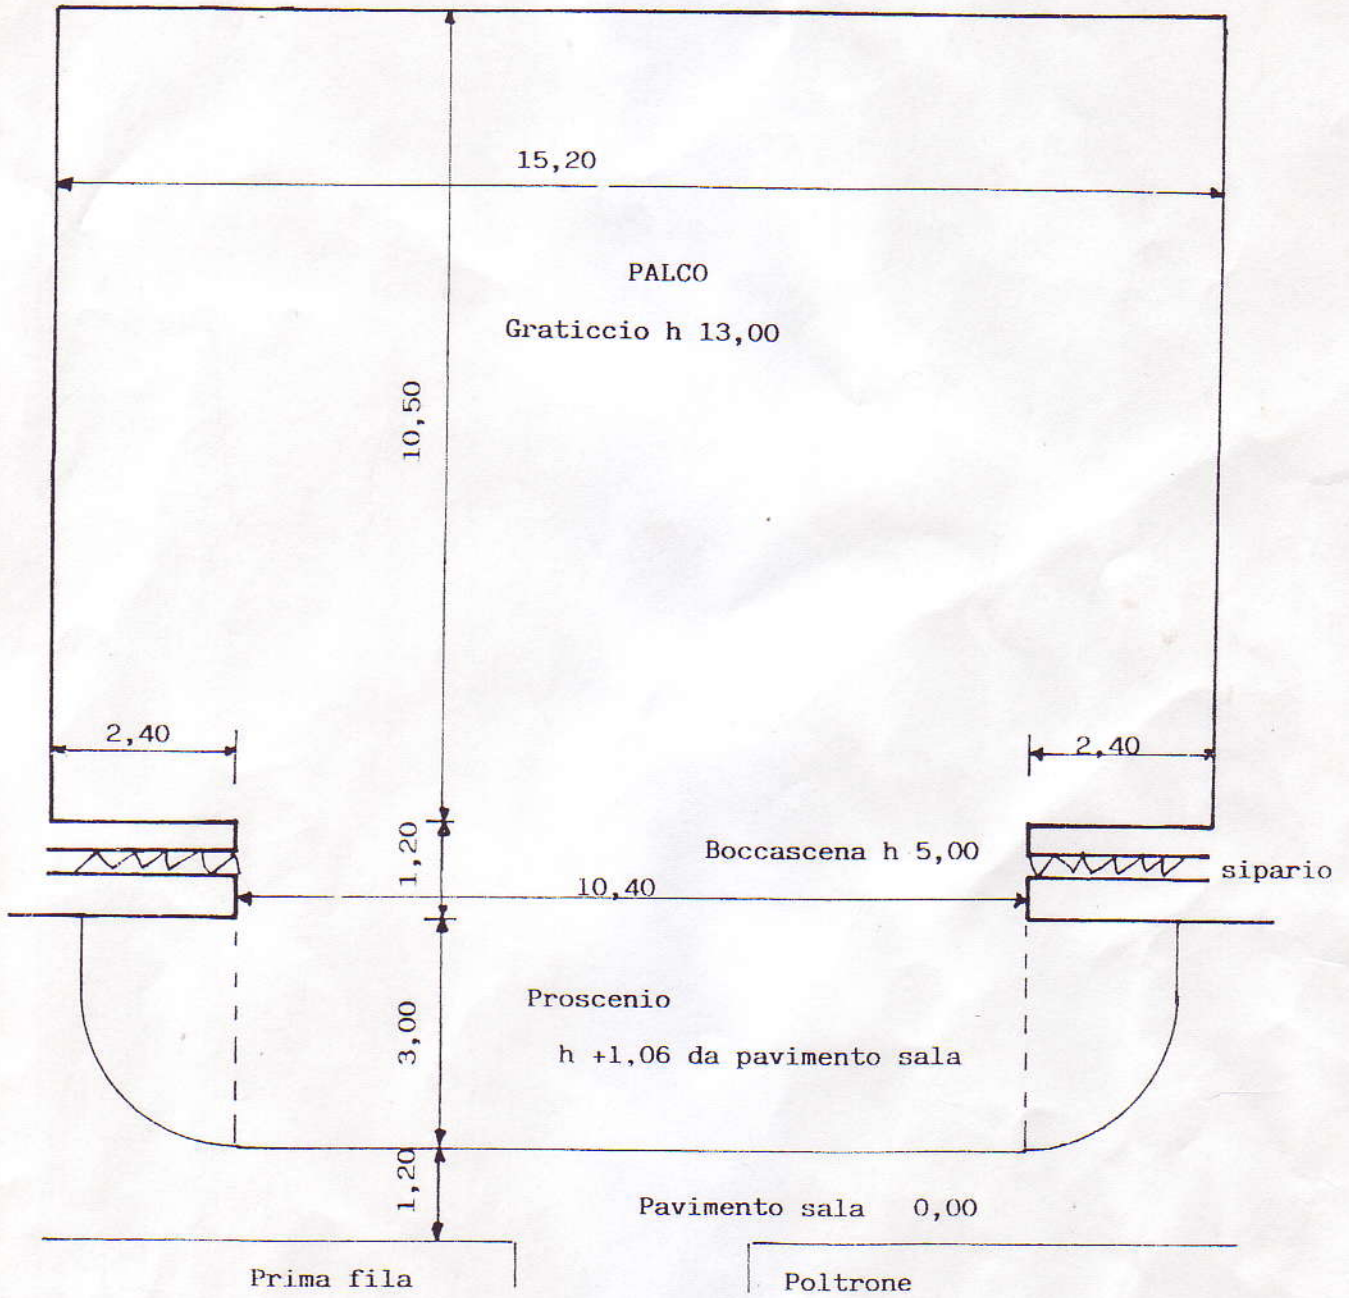

PIANTA PALCOSCENICO

CASANO MAGNAGO

valigia 13 metri

ALT. BOCCASANT
mt. 4,97

ALT. GRATTICIA
mt. 23